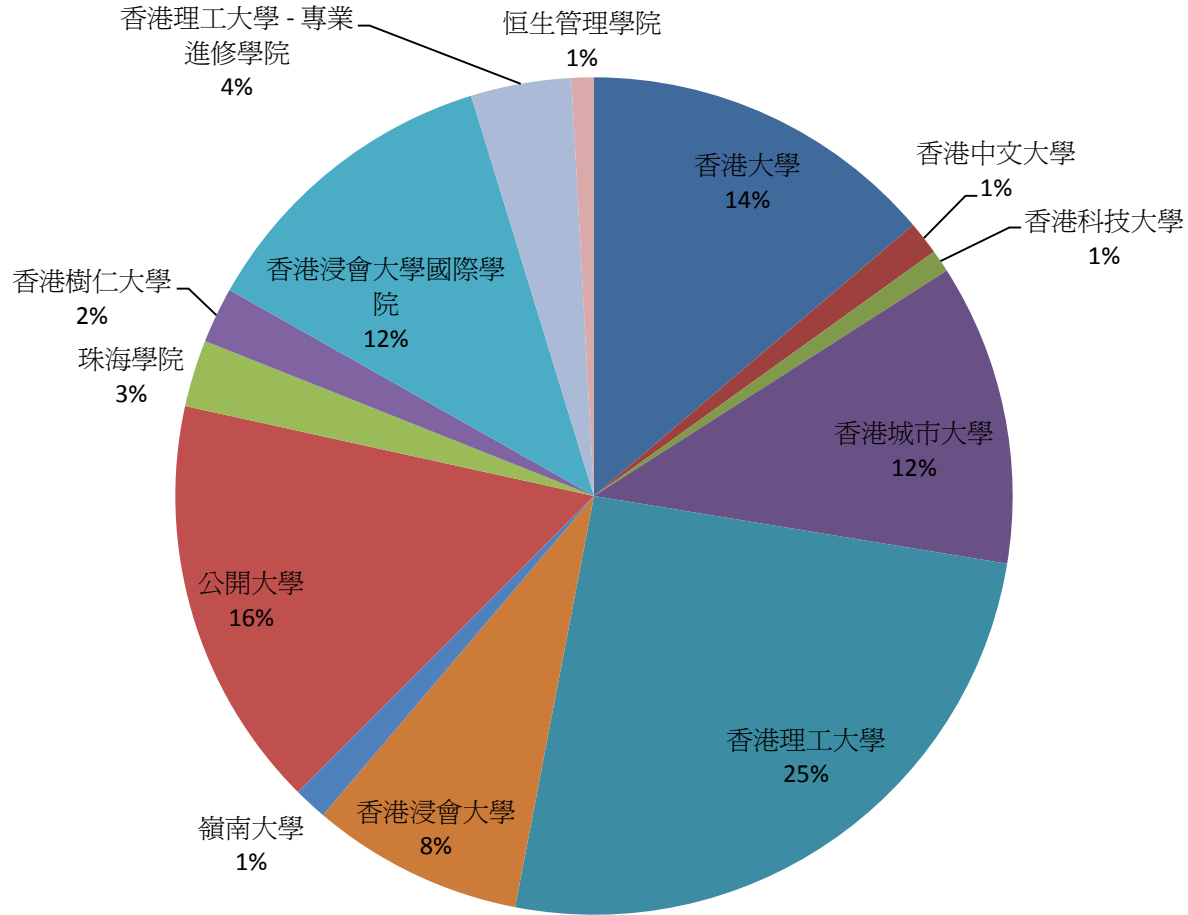

2009-2011

本校同學直接升讀本地大學學位課程